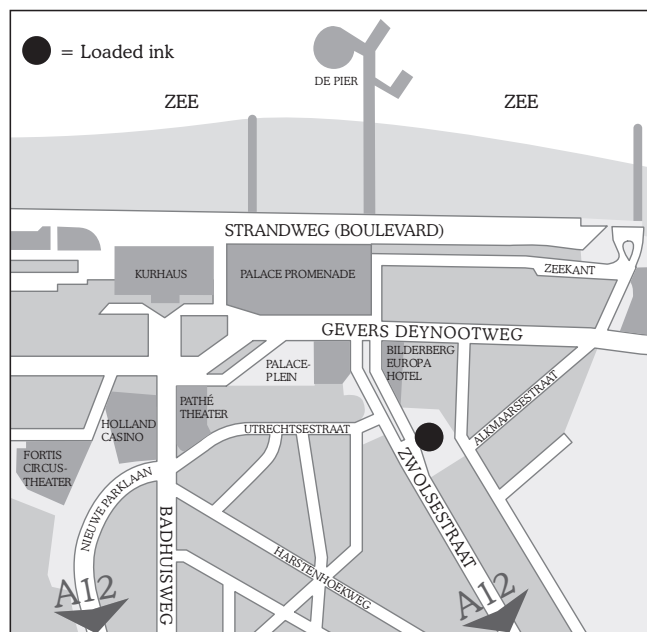

## Routebeschrijving naar Loaded ink - design agency BNO

### Auto

- ga vanuit alle richtingen via knooppunt Prins Clausplein (A4/A12) richting Den Haag
- vervolg de A12 tot aan het einde
- op de T-splitsing rechtsaf richting Scheveningen/Wassenaar
- bij de eerste kruising ga je linksaf richting Scheveningen, vervolgens richting Scheveningen Bad (via de van Alkemadelaan; wordt Zwolsestraat)
- ons pand (nr. 76) is aan de rechterkant van de weg gelegen in het laatste blok voor het Bilderberg Europa Hotel
- parkeer voor de deur en bel dan aan bij Loaded ink voor de parkeerkaart (graag voordien even laten weten of deze nodig is)

### Openbaar vervoer

- neem vanaf Den Haag Centraal of HS tramlijn 1, 8 of 9 naar Scheveningen
- stap uit bij halte 'Kurhaus' op de Gevers Deynootweg
- na 50 meter in de rijrichting van de tram over het plein gelopen sta je voor 2 hoge torenflats (de rechter met gouden bol)
- loop langs deze torens en steek de straat over naar het Bilderberg Europa Hotel
- loop naar rechts (Zwolsestraat), in het verlengde van het hotel, in het eerste blok is ons bureau gevestigd op nr. 76
- bel bij ons aan d.m.v. het belplateau